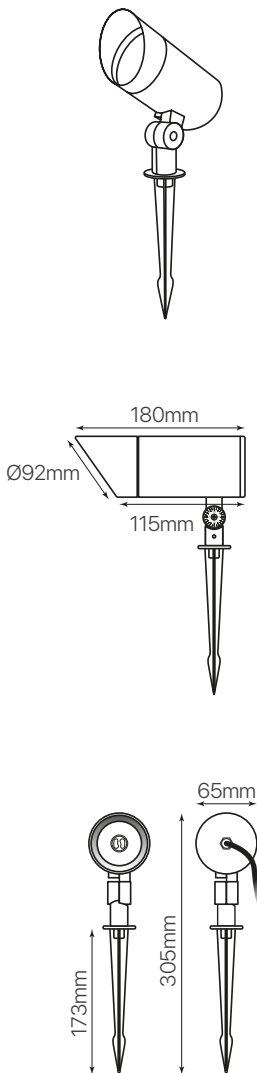

# cobra

### datasheet

ref. 5551822

Nombre / Name	Cobra, Proyector GU10
Referencia / Reference	5551822
Materiales / Materials	Aluminio / Aluminium
Difusor / Diffuser	Cristal / Glass
Potencia / Power	50W (máx)
Temperatura de color / Color temperature	-
Flujo luminoso / Luminous flux	-
Ángulo de apertura / Beam angle	180°
IP	54
IK	06
F.P.	-
UGR	<16
IRC	-
Chip	-
Driver	-
Vida media (duración) / Average life	-
Clase energética / Energy class	-
Aislamiento eléctrico / Electrical isolation	Clase I / Class I
Colores / Colors	Antracita / Anthracite
Medida exterior / Product size	Ø65mm x 180mm x 305mm
Tª (ambiente/trabajo) / Tª (environment/work)	-20°C ~ 50°C
Input	AC220 ~ 240V
Output	-
Frecuencia / Frequency	50/60Hz
Peso / Weight	380g
Certificados / Certificates	CE + RoHS
Garantía / Warranty	2 años / 2 years